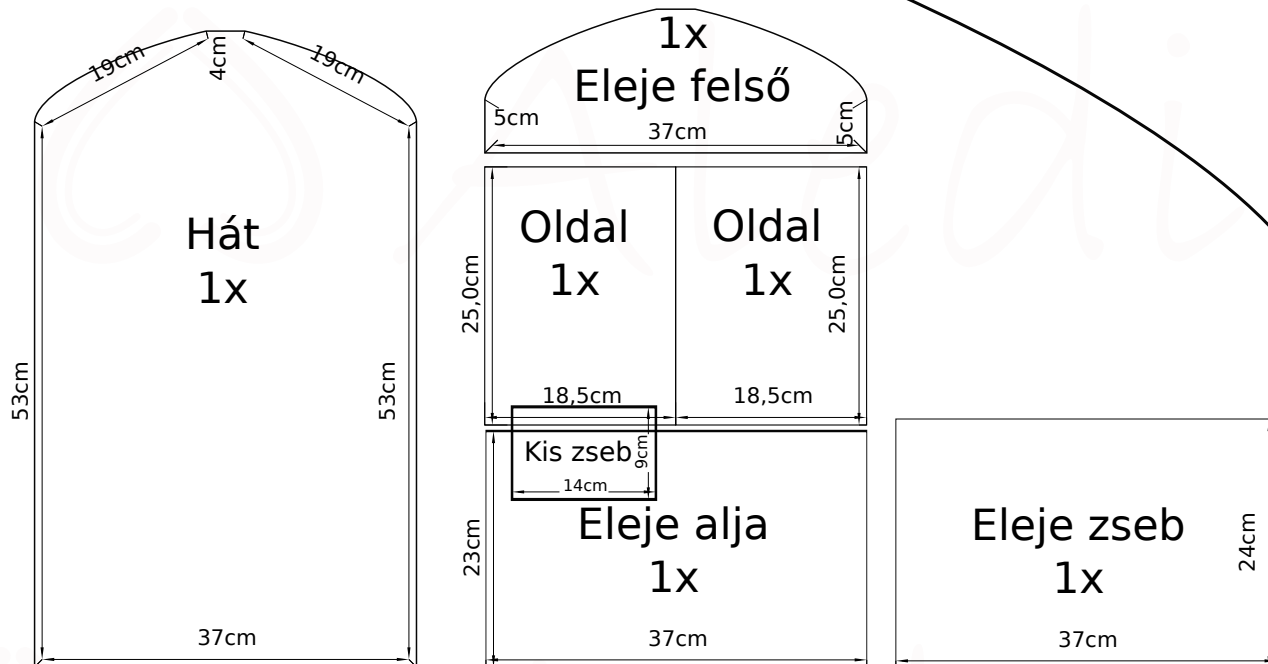

Eleje felső rész 1x félbehajtva

behajtás

Alapanyagok:

- 32 cm széles gyerekvállfa
- 80 X 75 cm kockás pamutkarton (farmer, erős vászon),
- 37 X 24 cm mintás pamutvászon,
- 30 X 12 cm fehér pamutvászon cicához vagy zöld békához,
- 10 X 12 cm kétoldalú ragasztófátyol,
- 50 cm ferdepánt (elhagyható),
- kis darab rózsaszín, fehér, piros filc.